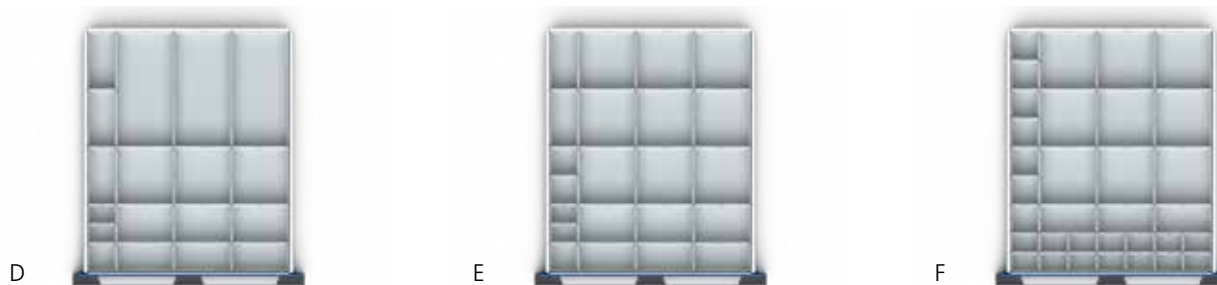

Bacs de rangement

Modèle	Nombre total de bacs	Nombre et dimensions des bacs						Tiroir Ht 75 mm	Tiroir Ht 100 mm et +
		50 x 75	75 x 75	75 x 150	100 x 150	150 x 150	300 x 150	Référence	Référence
D	18	2	1	6	3	3	3	/	43020762
E	22	2	3	5	3	9		43020800	43020763
F	33	14	7	3		9		43020801	43020764