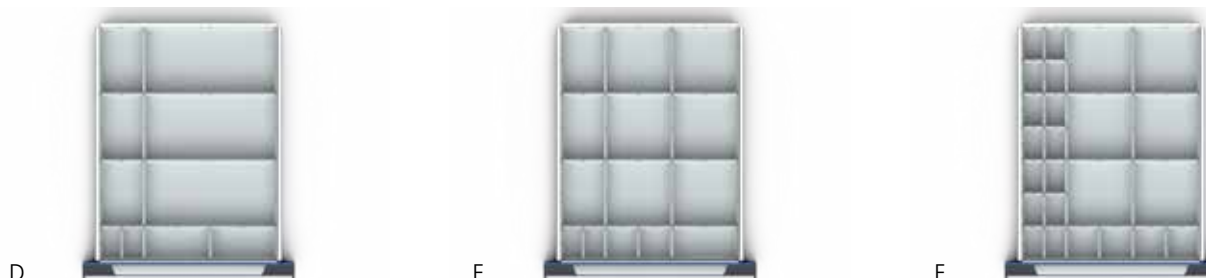

Bacs de rangement

Modèle	Nombre total de bacs	Nombre et largeur des bacs						Tiroir Ht 75 mm	Tiroir Ht 100 mm et +
		50 x 75	75 x 75	75 x 150	100 x 150	150 x 150	300 x 150	Référence	Référence
D	10	2		2	3		3	/	43020753
E	14	2	2	1	3	6		43020794	43020754
F	24	14	4			6		43020795	43020755